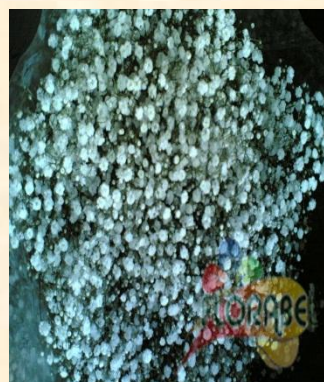

Margarita Saba

Marg Feeling Green

Marg Timman White

Marg Timman Yellow

Disponible: Enero-Diciembre	Disponible: Enero-Diciembre	Disponible: Enero-Diciembre	Disponible: Enero-Diciembre
Colores:	Colores:	Colores:	Colores:
Tallos por Paquete: 5	Tallos por Paquete: 5	Tallos por Paquete: 5	Tallos por Paquete: 5
Longitud: 70 cm	Longitud: 70 cm	Longitud: 70 cm	Longitud: 70 cm

Leyenda de Colores: BL blanco AM amarillo RS rosa RJ rojo CR crema AZ azul MA malva VE verde BI bicolor

Catalogo de flores y verdes de Chipiona

Nardos

Paniculata

Rosas Ecuador – Holanda

Solidago

Disponible: Enero-Diciembre	Disponible: Enero-Diciembre	Disponible: Enero-Diciembre	Disponible: Enero-Diciembre
Colores: BL	Variedades: M.Star Mirabella	Colores: Todos los colores	Colores: AM
Tallos por Paquete: 10	Tallos por Paquete: 25	Tallos por Paquete: 25 / 20	Tallos por Paquete: 25
Longitud: 90 cm	Longitud: 90 cm	Longitud: 50/60/70 cm	Longitud: 90 cm